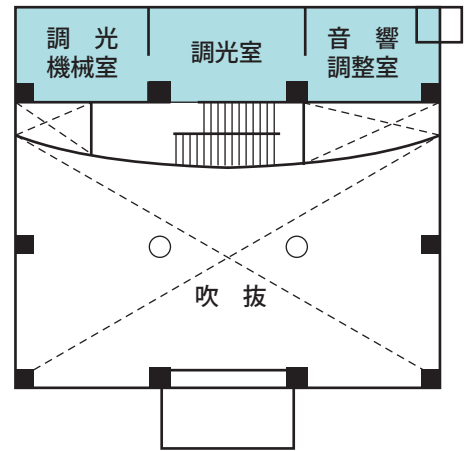

山梨市花かげホール
フロアマップ

1階ホール

2階

中2階

地下1階