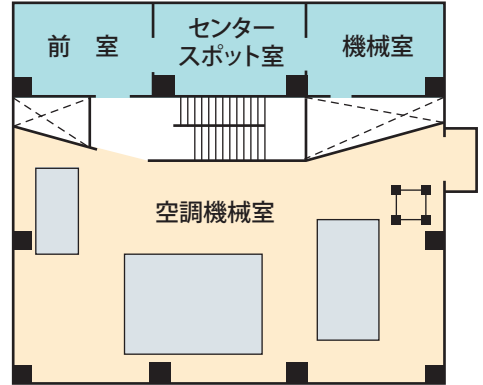

山梨市花かげホール
フロアマップ

1階ホール

2階

中2階

地下1階