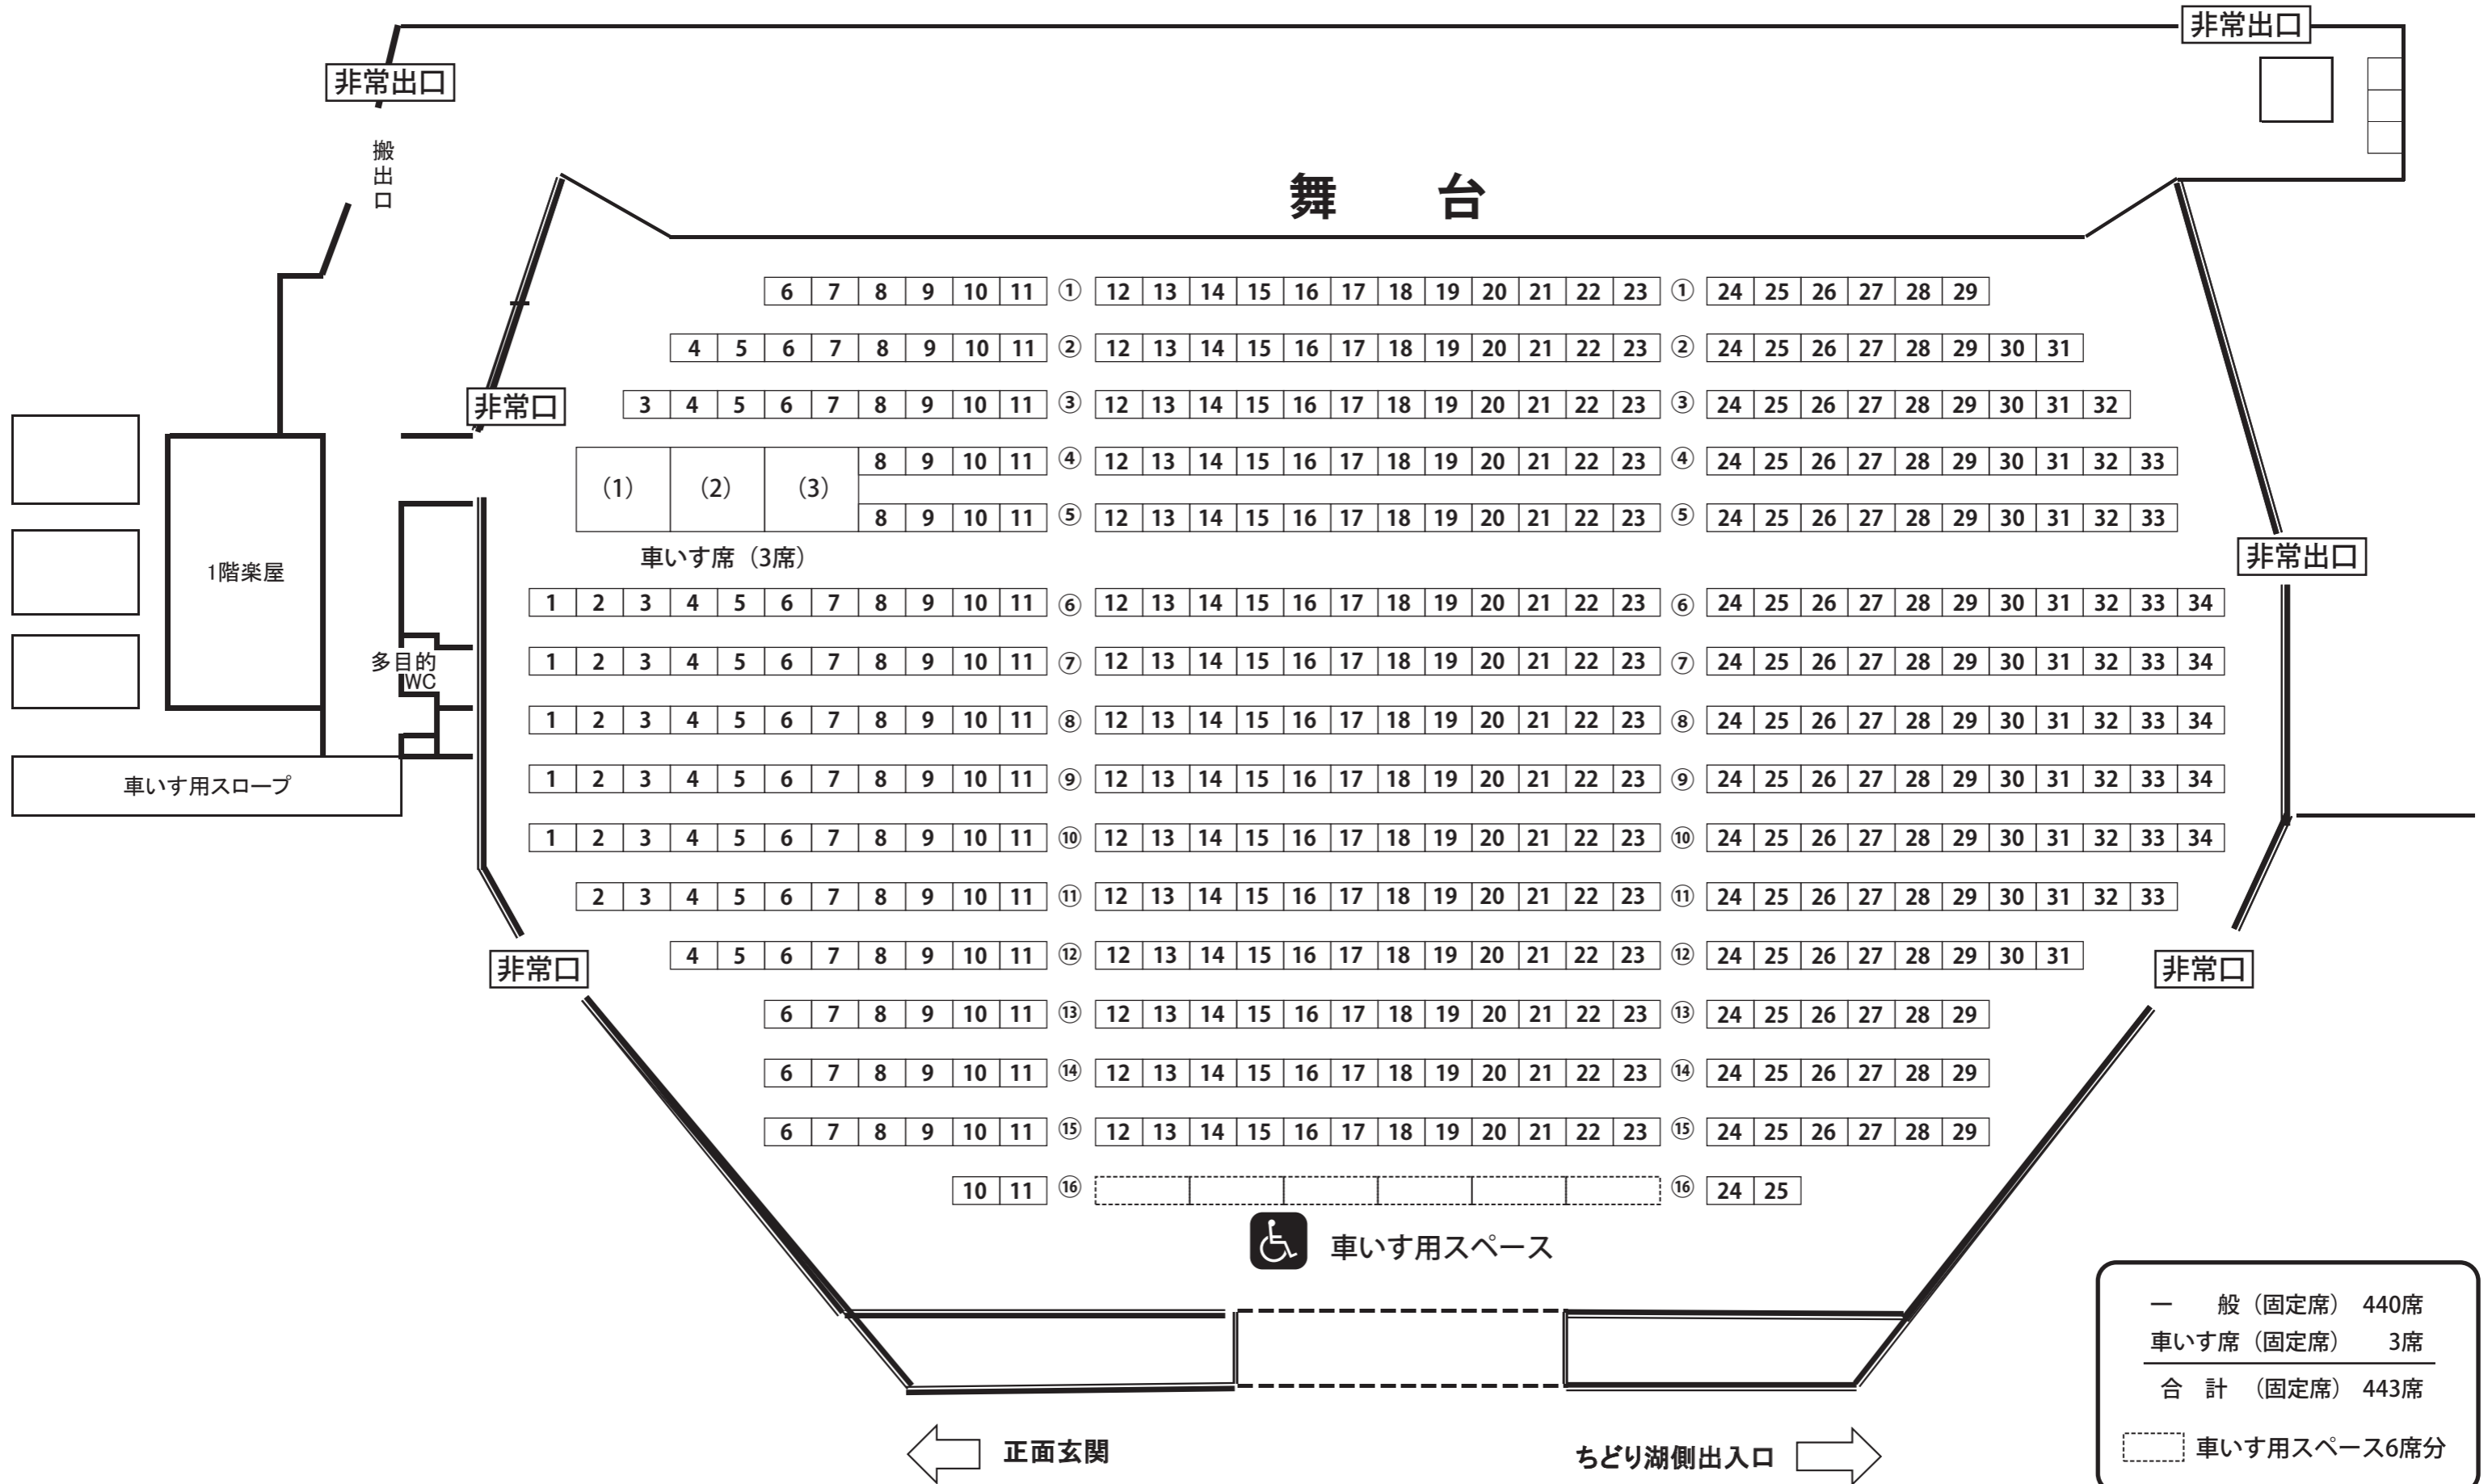

山梨市民会館

座席表

搬入口 間口:3m
高さ:2.15m

舞台 間口: 12m
奥行: 9m
高さ: 6m

一般 (固定席)	440席
車いす席 (固定席)	3席
合計 (固定席)	443席
⋯⋯⋯ 車いす用スペース6席分	