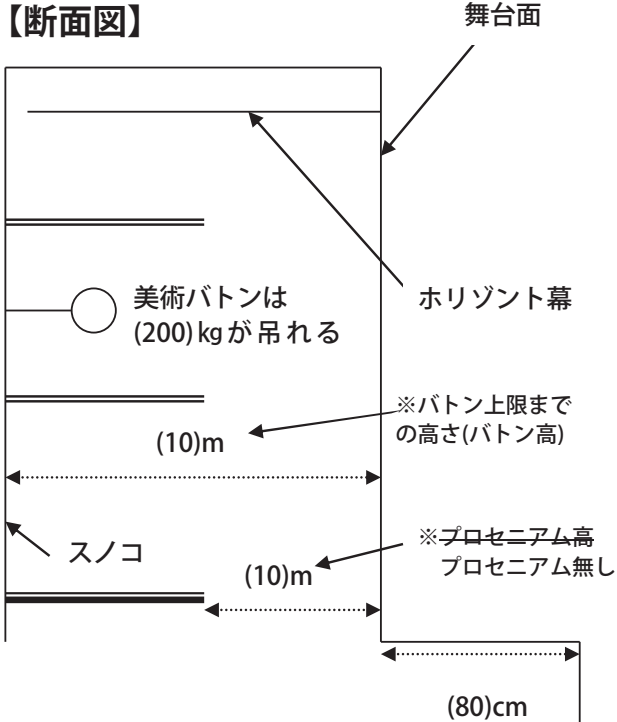

山梨市花かげホール

ステージ詳細説明図

【断面図】

【平面図】

会館名 [山梨市花かげホール]
 客席数 [420 席]
 施設内控室数
 [4 部屋※多目的室を 2 部屋に分割して
 5 部屋とすることも可能]
 隣接施設控室数 [0 部屋]
 冷房 [有・無] 暖房 [有・無]
 搬入口階 [1階・2階以上⇒EV有無]
 搬入口サイズ [縦 4.1m×横 2.68m]
 // 横付可能トラック [4 t 車まで]

ロールバック [有・無]
 パイプ椅子席等 [有・無]