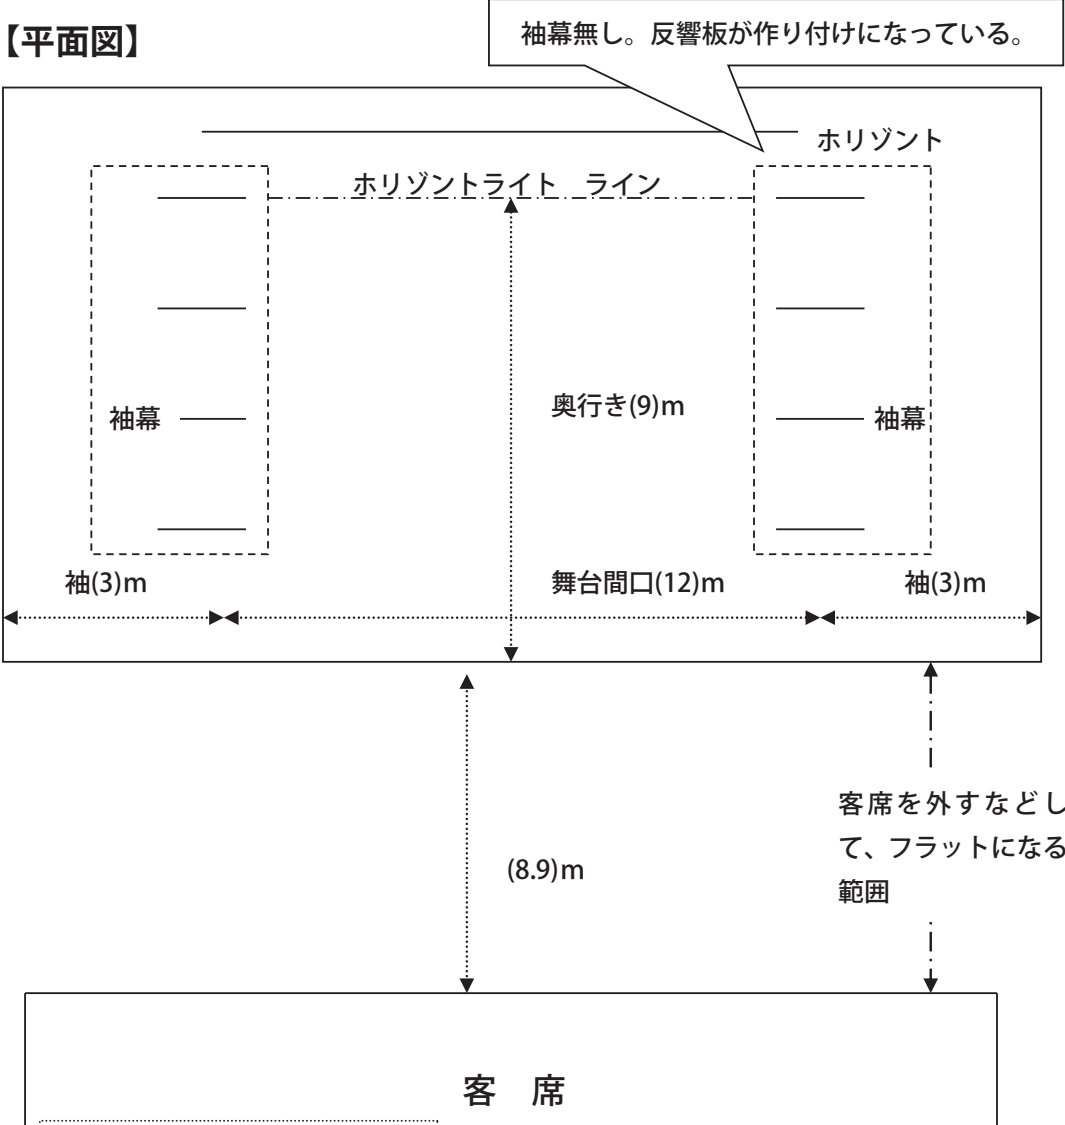

山梨市花かげホール

ステージ詳細説明図

【断面図】

【平面図】

会館名 [山梨市花かげホール]
 客席数 [420 席]
 施設内控室数
 [4 部屋※多目的室を 2 部屋に分割して
 5 部屋とすることも可能]
 隣接施設控室数 [0 部屋]
 冷房 [有・無] 暖房 [有・無]
 搬入口階 [1階・2階以上⇒EV有無]
 搬入口サイズ [縦 4.1m×横 2.68m]
 // 横付可能トラック [4 t 車まで]

ロールバック [有・無]
 パイプ椅子席等 [有・無]