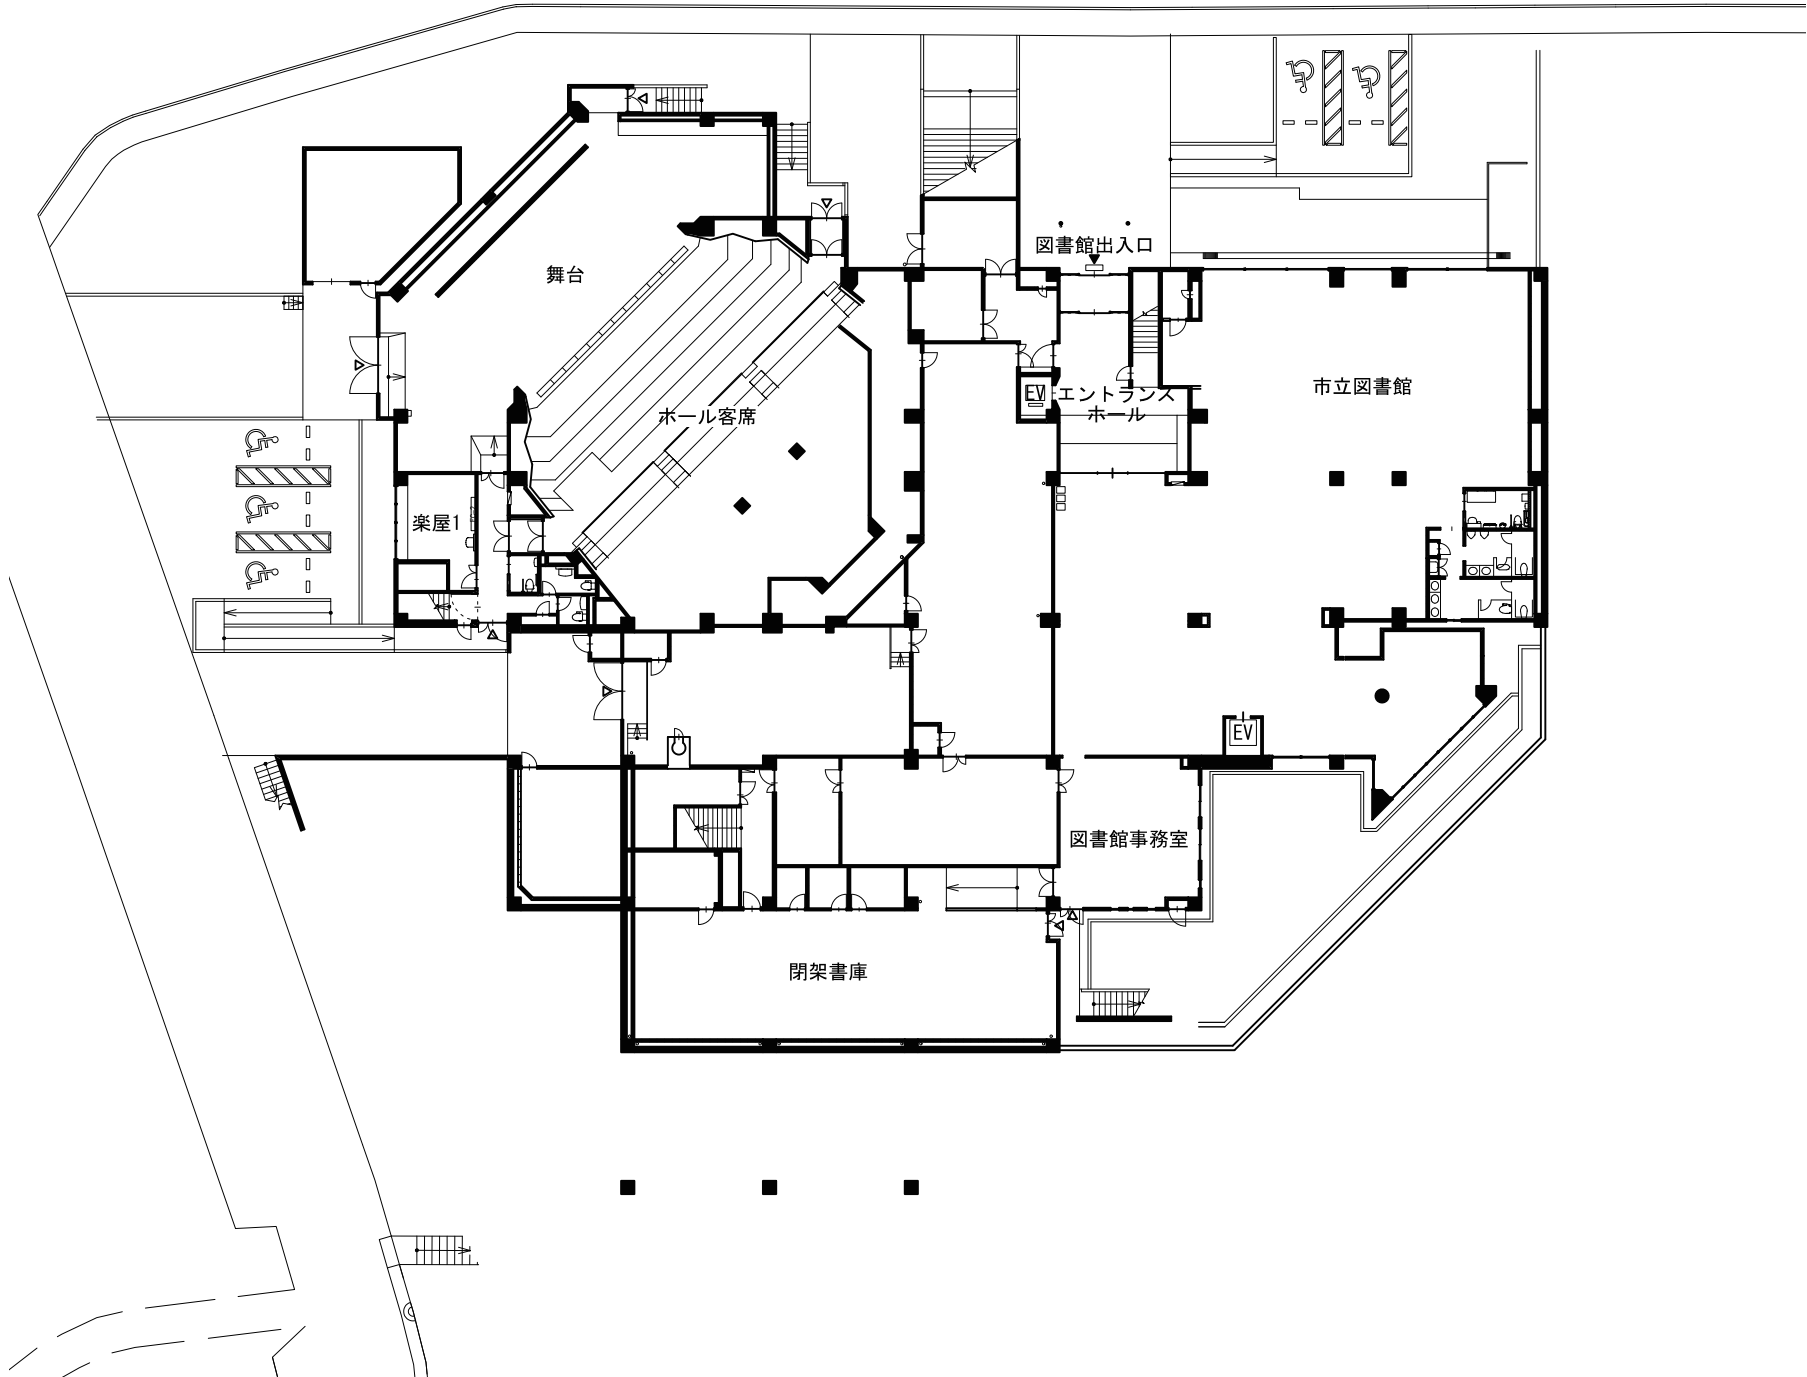

山梨市民会館 1階 フロアマップ

山梨市民会館 2階 フロアマップ